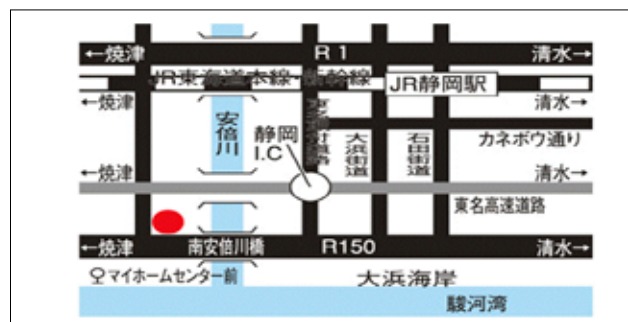

税込本体価格
¥4,670,000

Range Rover VOGUE

05年 検26/2 走行3.8万km ブラックメタリック
右H AW ABS エアバック DVD ナビ CD
ETC サンルーフ [リ済別](低金利対象外)

税込本体価格
¥4,280,000

掲載車はほんの一例です。お気軽にお問い合わせください。当社ホームページからも最新在庫情報を検索いただけます。 <http://www.jlr-shizuoka.jp/>